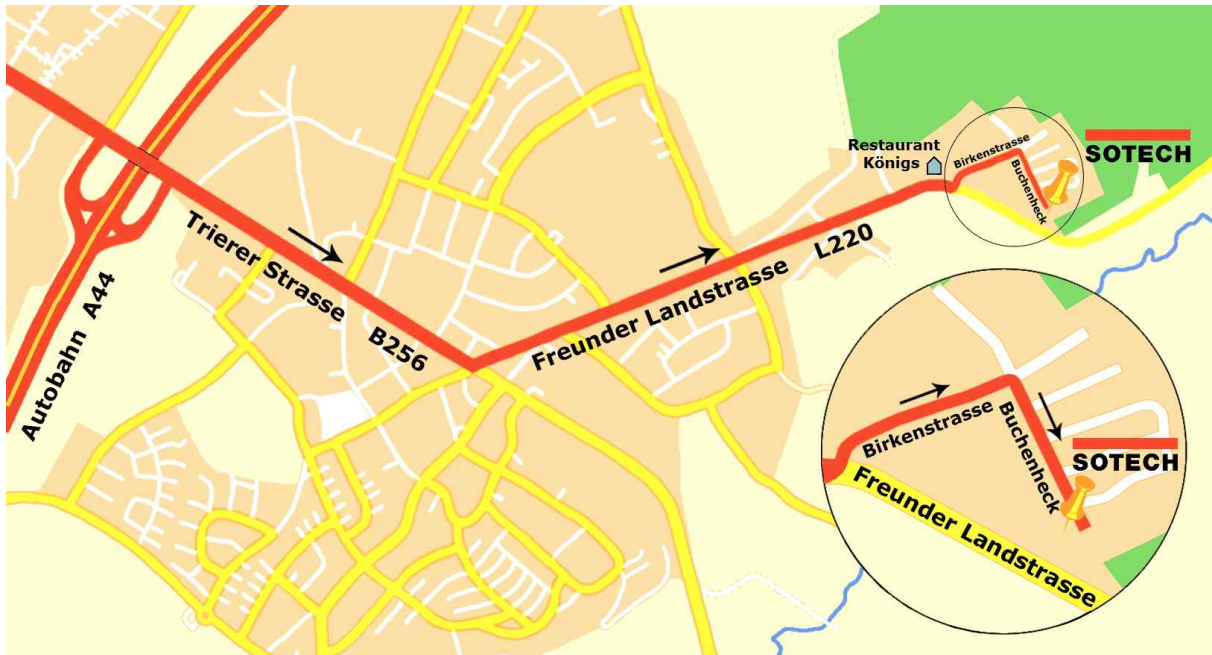

## Wegbeschreibung zu SOTECH

### Firma: SOTECH GmbH

Fahren Sie bitte ab dem Autobahn Kreuz Aachen Richtung Lüttich-Liege bis zur Abfahrt Brand.

An der Autobahnausfahrt Brand fahren Sie rechts ab auf die Trierer Strasse.

Dieser folgen Sie bis zur Hauptkreuzung und biegen an der Ampel links auf die Freunder Landstrasse ab.

Der Freunder Landstrasse folgen Sie, bis auf der linken Seite das Restaurant KÖNIGS kommt.

Dort biegen Sie links in die Birkenstrasse ab.

An der nächsten Kreuzung fahren Sie bitte rechts und folgen der Strasse bis zum Wendehammer.